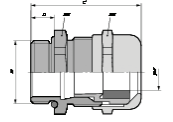

SKINTOP® MS-M / SKINTOP® MSR-M

備考

- SKINTOP® MS-M (サイズ75 x 1.5 ~ 110 x 2)は、大径ケーブルの簡単な組立用に革新的な二重ラメラガスケットを備えています。
- IP69認可を取得。高圧洗浄および温水での産業用機械に対する最も厳しい洗浄手順に耐えることが実証済みです。

SKINTOP® MS-M

SKINTOP® MSR-M

利点

SKINTOP® MS-M

- 最大限の信頼性
- 最適なストレインリリーフ効果
- 幅広いクランプレンジ
- 最大径98 mmのケーブル用

適用範囲

SKINTOP® MS-M

- 機械的および化学的な安定性が重要な場所
- 化学産業
- 測定および制御技術
- 機械および装置製造業者
- プラントエンジニアリング

SKINTOP® MSR-M

- 外径が小さいケーブルをシールするために、縮小シールインサートを使用。

適合基準/認可

- ULファイル番号E79903

製品の構成

- DIN EN 60423に準拠したメートル接続ネジ
- DIN IEC 62444技術情報に準拠

注記

- 取付けナットを使用:SKINDICHT® SM-M
- 適切なアクセサリについては、SKINTOP®メトリックアクセサリを参照してください

技術データ

	<b>区分</b> ETIM 5.0 Class-ID: EC000441 ETIM 5.0 Class-Description: ケーブルネジグランド
	<b>注意</b> 取付寸法およびトルクについては付録T21を参照してください
	<b>認定</b> IP 69 (サイズM75 x 1.5以上の認可待ち)UL、CSA、DNV、VDE (サイズM90 x 2 ~ M110 x 2の認可待ち)
	<b>材質</b> 本体: ニッケルメッキ真鍮 インサート: ポリアミド シールリング: CR Oリング: NBR
	<b>保護等級</b> IP 68 - 10 bar IP 69 (M12 - M63)
	<b>温度範囲</b> 可動時 -25°Cから+ 100°C 固定設置: -40°C ~ +100°C