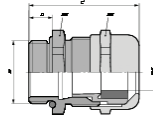

SKINTOP® MS-M / SKINTOP® MSR-M

備考

- SKINTOP® MS-M (サイズ75 x 1.5 ~ 110 x 2)は、大径ケーブルの簡単な組立用に革新的な二重ラメラガスケットを備えています。
- IP69認可を取得。高圧洗浄および温水での産業用機械に対する最も厳しい洗浄手順に耐えることが実証済みです。

SKINTOP® MS-M

SKINTOP® MSR-M

利点

SKINTOP® MS-M

- 最大限の信頼性
- 最適なストレインリリーフ効果
- 幅広いクランプレンジ
- 最大径98 mmのケーブル用

適用範囲

SKINTOP® MS-M

- 機械的および化学的な安定性が重要な場所
- 化学産業
- 測定および制御技術
- 機械および装置製造業者
- プラントエンジニアリング

SKINTOP® MSR-M

- 外径が小さいケーブルをシールするために、縮小シールインサートを使用。

適合基準/認可

- ULファイル番号E79903

製品の構成

- DIN EN 60423に準拠したメートル接続ネジ
- DIN IEC 62444技術情報に準拠

注記

- 取付けナットを使用:SKINDICHT® SM-M
- 適切なアクセサリについては、SKINTOP®メトリックアクセサリを参照してください

技術データ

	<b>区分</b> ETIM 5.0 Class-ID: EC000441 ETIM 5.0 Class-Description: ケーブルネジグランド
	<b>注意</b> 取付寸法およびトルクについては付録T21を参照してください
	<b>認定</b> IP 69 (サイズM75 x 1.5以上の認可待ち)UL、CSA、DNV、VDE (サイズM90 x 2 ~ M110 x 2の認可待ち)
	<b>材質</b> 本体: ニッケルメッキ真鍮 インサート: ポリアミド シールリング: CR Oリング: NBR
	<b>保護等級</b> IP 68 - 10 bar IP 69 (M12 - M63)
	<b>温度範囲</b> 可動時 -25°Cから+ 100°C 固定設置: -40°C ~ +100°C