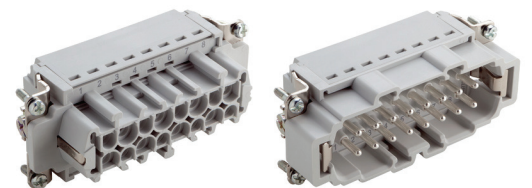

EPIC® H-BE 16ネジ端子
実証済みの標準インサート、組立簡単

備考

- ネジ式の簡単な設置
- ネジ、圧着、ケージクランプ、プッシュインバージョン、組み合わせ自由
- EPIC® H-BE 32としても対応可能

EPIC® H-BE 16圧着端子
実証済みの標準インサート、組立簡単

備考

- 4 mm² までの配線接続用
- ネジ、圧着、ケージクランプ、プッシュインバージョン、組み合わせ自由
- EPIC® H-BE 32としても対応可能

EPIC® H-BE 16ケージクランプ
実証済みの標準インサート、組立簡単

備考

- 多用途のアプリケーション向けの多機能インサート
- ネジ、圧着、ケージクランプ、プッシュインバージョン、組み合わせ自由
- EPIC® H-BE 32としても対応可能

EPIC® H-BE 16プッシュイン端子
実証済みの標準インサート、組立簡単

備考

- プッシュインバージョン - 素早く簡単なツール、自由接続技術
- ネジ、圧着、ケージクランプ、プッシュインバージョン、組み合わせ自由
- 多用途のアプリケーション向けの多

適合ハウジング

- EPIC® QUICK & EASY装着システム ページ [P118567]
- EPIC® ULTRA H-B 16 TS QB ページ [P178476]
- EPIC® ULTRA H-B 16 AG QB ページ [P178475]
- EPIC® Docking Frame ページ [P300883]
- EPIC® H-B 16 TG-RO ページ [P410]
- EPIC® H-B 16 TGH-RO ページ [P411]
- EPIC® H-B 16 TS-RO ページ [P412]
- EPIC® H-B 16 TSH-RO ページ [P413]
- EPIC® H-B 16 TG ページ [P414]
- EPIC® H-B 16 TG 2X ページ [P116368]
- EPIC® H-B 16 TGH ページ [P415]
- EPIC® H-B 16 TGH 2X ページ [P116369]
- EPIC® H-B 16 TGB ページ [P416]
- EPIC® H-B 16 TGBH ページ [P417]
- EPIC® H-B 16 TS ページ [P418]
- EPIC® H-B 16 TSH ページ [P419]
- EPIC® H-B 16 TSB ページ [P420]
- EPIC® H-B 16 TSBH ページ [P421]
- EPIC® H-B 16 AG-LB ページ [P422]
- EPIC® H-B 16 AD-LB ページ [P423]
- EPIC® H-B 16 AG ページ [P424]
- EPIC® H-B 16 AD-BO ページ [P425]
- EPIC® H-B 16 SGR-LB ページ [P426]
- EPIC® H-B 16 SGRL-LB ページ [P427]
- EPIC® H-B 16 SGRH-LB ページ [P428]
- EPIC® H-B 16 SGRLH-LB ページ [P429]
- EPIC® H-B 16 SDR-LB ページ [P430]
- EPIC® H-B 16 SDRL-LB ページ [P431]
- EPIC® H-B 16 SDRH-LB ページ [P432]
- EPIC® H-B 16 SDRLH-LB ページ [P433]
- EPIC® H-B 16 SGR ページ [P434]
- EPIC® H-B 16 SGRL ページ [P435]
- EPIC® H-B 16 SGRH ページ [P436]
- EPIC® H-B 16 SGRLH ページ [P437]
- EPIC® H-B 16 SDR-BO ページ [P438]
- EPIC® H-B 16 SDRL-BO ページ [P439]
- EPIC® H-B 16 SDRH-BO ページ [P440]
- EPIC® H-B 16 SDRLH-BO ページ [P441]
- EPIC® H-B 16 TBF-LB ページ [P442]
- EPIC® H-B 16 TBFH-LB ページ [P443]
- EPIC® H-B 16 TBF ページ [P444]
- EPIC® H-B 16 TBFH ページ [P445]
- EPIC® H-B 16 TSH-ZB ページ [P446]
- EPIC® H-B 16 AG-ZR ページ [P447]
- セレクションテーブルA10を参照して必要なインサートとハウジングを選択してください