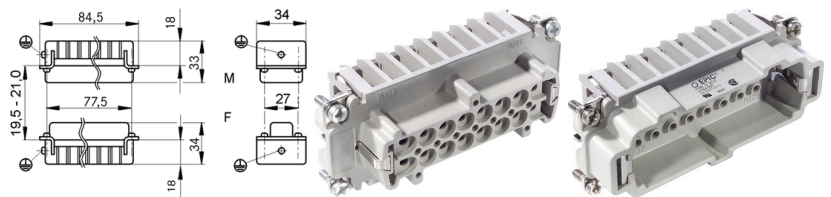

EPIC® H-BE 16ネジ端子
実証済みの標準インサート、組立簡単

備考

- ネジ式の簡単な設置
- ネジ、圧着、ケージクランプ、プッシュインバージョン、組み合わせ自由
- EPIC® H-BE 32としても対応可能

EPIC® H-BE 16圧着端子
実証済みの標準インサート、組立簡単

備考

- 4 mm² までの配線接続用
- ネジ、圧着、ケージクランプ、プッシュインバージョン、組み合わせ自由
- EPIC® H-BE 32としても対応可能

EPIC® H-BE 16ケージクランプ
実証済みの標準インサート、組立簡単

備考

- 多用途のアプリケーション向けの多機能インサート
- ネジ、圧着、ケージクランプ、プッシュインバージョン、組み合わせ自由
- EPIC® H-BE 32としても対応可能

EPIC® H-BE 16プッシュイン端子
実証済みの標準インサート、組立簡単

備考

- プッシュインバージョン - 素早く簡単なツール、自由接続技術
- ネジ、圧着、ケージクランプ、プッシュインバージョン、組み合わせ自由
- 多用途のアプリケーション向けの多

適合ハウジング

- EPIC® QUICK & EASY装着システム ページ [P118567]
- EPIC® ULTRA H-B 16 TS QB ページ [P178476]
- EPIC® ULTRA H-B 16 AG QB ページ [P178475]
- EPIC® Docking Frame ページ [P300883]
- EPIC® H-B 16 TG-RO ページ [P410]
- EPIC® H-B 16 TGH-RO ページ [P411]
- EPIC® H-B 16 TS-RO ページ [P412]
- EPIC® H-B 16 TSH-RO ページ [P413]
- EPIC® H-B 16 TG ページ [P414]
- EPIC® H-B 16 TG 2X ページ [P116368]
- EPIC® H-B 16 TGH ページ [P415]
- EPIC® H-B 16 TGH 2X ページ [P116369]
- EPIC® H-B 16 TGB ページ [P416]
- EPIC® H-B 16 TGBH ページ [P417]
- EPIC® H-B 16 TS ページ [P418]
- EPIC® H-B 16 TSH ページ [P419]
- EPIC® H-B 16 TSB ページ [P420]
- EPIC® H-B 16 TSBH ページ [P421]
- EPIC® H-B 16 AG-LB ページ [P422]
- EPIC® H-B 16 AD-LB ページ [P423]
- EPIC® H-B 16 AG ページ [P424]
- EPIC® H-B 16 AD-BO ページ [P425]
- EPIC® H-B 16 SGR-LB ページ [P426]
- EPIC® H-B 16 SGRL-LB ページ [P427]
- EPIC® H-B 16 SGRH-LB ページ [P428]
- EPIC® H-B 16 SGRLH-LB ページ [P429]
- EPIC® H-B 16 SDR-LB ページ [P430]
- EPIC® H-B 16 SDRL-LB ページ [P431]
- EPIC® H-B 16 SDRH-LB ページ [P432]
- EPIC® H-B 16 SDRLH-LB ページ [P433]
- EPIC® H-B 16 SGR ページ [P434]
- EPIC® H-B 16 SGRL ページ [P435]
- EPIC® H-B 16 SGRH ページ [P436]
- EPIC® H-B 16 SGRLH ページ [P437]
- EPIC® H-B 16 SDR-BO ページ [P438]
- EPIC® H-B 16 SDRL-BO ページ [P439]
- EPIC® H-B 16 SDRH-BO ページ [P440]
- EPIC® H-B 16 SDRLH-BO ページ [P441]
- EPIC® H-B 16 TBF-LB ページ [P442]
- EPIC® H-B 16 TBFH-LB ページ [P443]
- EPIC® H-B 16 TBF ページ [P444]
- EPIC® H-B 16 TBFH ページ [P445]
- EPIC® H-B 16 TSH-ZB ページ [P446]
- EPIC® H-B 16 AG-ZR ページ [P447]
- セレクションテーブルA10を参照して必要なインサートとハウジングを選択してください