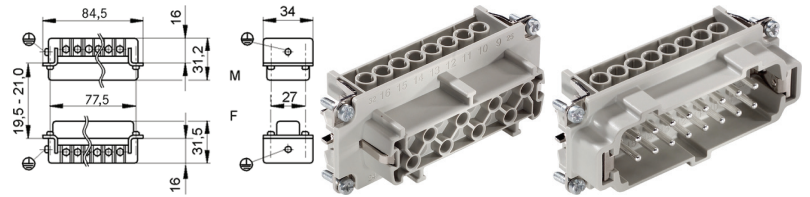

EPIC® H-BE 16ネジ端子
実証済みの標準インサート、組立簡単

備考

- ネジ式の簡単な設置
- ネジ、圧着、ケージクランプ、プッシュインバージョン、組み合わせ自由
- EPIC® H-BE 32としても対応可能

EPIC® H-BE 16圧着端子
実証済みの標準インサート、組立簡単

備考

- 4 mm² までの配線接続用
- ネジ、圧着、ケージクランプ、プッシュインバージョン、組み合わせ自由
- EPIC® H-BE 32としても対応可能

EPIC® H-BE 16ケージクランプ
実証済みの標準インサート、組立簡単

備考

- 多用途のアプリケーション向けの多機能インサート
- ネジ、圧着、ケージクランプ、プッシュインバージョン、組み合わせ自由
- EPIC® H-BE 32としても対応可能

EPIC® H-BE 16プッシュイン端子
実証済みの標準インサート、組立簡単

備考

- プッシュインバージョン - 素早く簡単なツール、自由接続技術
- ネジ、圧着、ケージクランプ、プッシュインバージョン、組み合わせ自由
- 多用途のアプリケーション向けの多

適合ハウジング

- EPIC® QUICK & EASY装着システム ページ [P118567]
- EPIC® ULTRA H-B 16 TS QB ページ [P178476]
- EPIC® ULTRA H-B 16 AG QB ページ [P178475]
- EPIC® Docking Frame ページ [P300883]
- EPIC® H-B 16 TG-RO ページ [P410]
- EPIC® H-B 16 TGH-RO ページ [P411]
- EPIC® H-B 16 TS-RO ページ [P412]
- EPIC® H-B 16 TSH-RO ページ [P413]
- EPIC® H-B 16 TG ページ [P414]
- EPIC® H-B 16 TG 2X ページ [P116368]
- EPIC® H-B 16 TGH ページ [P415]
- EPIC® H-B 16 TGH 2X ページ [P116369]
- EPIC® H-B 16 TGB ページ [P416]
- EPIC® H-B 16 TGBH ページ [P417]
- EPIC® H-B 16 TS ページ [P418]
- EPIC® H-B 16 TSH ページ [P419]
- EPIC® H-B 16 TSB ページ [P420]
- EPIC® H-B 16 TSBH ページ [P421]
- EPIC® H-B 16 AG-LB ページ [P422]
- EPIC® H-B 16 AD-LB ページ [P423]
- EPIC® H-B 16 AG ページ [P424]
- EPIC® H-B 16 AD-BO ページ [P425]
- EPIC® H-B 16 SGR-LB ページ [P426]
- EPIC® H-B 16 SGRL-LB ページ [P427]
- EPIC® H-B 16 SGRH-LB ページ [P428]
- EPIC® H-B 16 SGRLH-LB ページ [P429]
- EPIC® H-B 16 SDR-LB ページ [P430]
- EPIC® H-B 16 SDRL-LB ページ [P431]
- EPIC® H-B 16 SDRH-LB ページ [P432]
- EPIC® H-B 16 SDRLH-LB ページ [P433]
- EPIC® H-B 16 SGR ページ [P434]
- EPIC® H-B 16 SGRL ページ [P435]
- EPIC® H-B 16 SGRH ページ [P436]
- EPIC® H-B 16 SGRLH ページ [P437]
- EPIC® H-B 16 SDR-BO ページ [P438]
- EPIC® H-B 16 SDRL-BO ページ [P439]
- EPIC® H-B 16 SDRH-BO ページ [P440]
- EPIC® H-B 16 SDRLH-BO ページ [P441]
- EPIC® H-B 16 TBF-LB ページ [P442]
- EPIC® H-B 16 TBFH-LB ページ [P443]
- EPIC® H-B 16 TBF ページ [P444]
- EPIC® H-B 16 TBFH ページ [P445]
- EPIC® H-B 16 TSH-ZB ページ [P446]
- EPIC® H-B 16 AG-ZR ページ [P447]
- セレクションテーブルA10を参照して必要なインサートとハウジングを選択してください