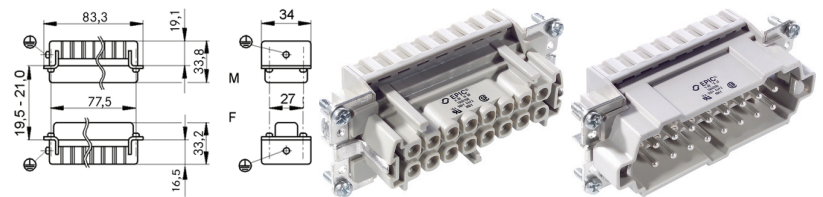

EPIC® H-BE 16ネジ端子
実証済みの標準インサート、組立簡単

備考

- ネジ式の簡単な設置
- ネジ、圧着、ケージクランプ、プッシュインバージョン、組み合わせ自由
- EPIC® H-BE 32としても対応可能

EPIC® H-BE 16圧着端子
実証済みの標準インサート、組立簡単

備考

- 4 mm² までの配線接続用
- ネジ、圧着、ケージクランプ、プッシュインバージョン、組み合わせ自由
- EPIC® H-BE 32としても対応可能

EPIC® H-BE 16ケージクランプ
実証済みの標準インサート、組立簡単

備考

- 多用途のアプリケーション向けの多機能インサート
- ネジ、圧着、ケージクランプ、プッシュインバージョン、組み合わせ自由
- EPIC® H-BE 32としても対応可能

EPIC® H-BE 16プッシュイン端子
実証済みの標準インサート、組立簡単

備考

- プッシュインバージョン - 素早く簡単なツール、自由接続技術
- ネジ、圧着、ケージクランプ、プッシュインバージョン、組み合わせ自由
- 多用途のアプリケーション向けの多

適合ハウジング

- EPIC® QUICK & EASY装着システム ページ [P118567]
- EPIC® ULTRA H-B 16 TS QB ページ [P178476]
- EPIC® ULTRA H-B 16 AG QB ページ [P178475]
- EPIC® Docking Frame ページ [P300883]
- EPIC® H-B 16 TG-RO ページ [P410]
- EPIC® H-B 16 TGH-RO ページ [P411]
- EPIC® H-B 16 TS-RO ページ [P412]
- EPIC® H-B 16 TSH-RO ページ [P413]
- EPIC® H-B 16 TG ページ [P414]
- EPIC® H-B 16 TG 2X ページ [P116368]
- EPIC® H-B 16 TGH ページ [P415]
- EPIC® H-B 16 TGH 2X ページ [P116369]
- EPIC® H-B 16 TGB ページ [P416]
- EPIC® H-B 16 TGBH ページ [P417]
- EPIC® H-B 16 TS ページ [P418]
- EPIC® H-B 16 TSH ページ [P419]
- EPIC® H-B 16 TSB ページ [P420]
- EPIC® H-B 16 TSBH ページ [P421]
- EPIC® H-B 16 AG-LB ページ [P422]
- EPIC® H-B 16 AD-LB ページ [P423]
- EPIC® H-B 16 AG ページ [P424]
- EPIC® H-B 16 AD-BO ページ [P425]
- EPIC® H-B 16 SGR-LB ページ [P426]
- EPIC® H-B 16 SGRL-LB ページ [P427]
- EPIC® H-B 16 SGRH-LB ページ [P428]
- EPIC® H-B 16 SGRLH-LB ページ [P429]
- EPIC® H-B 16 SDR-LB ページ [P430]
- EPIC® H-B 16 SDRL-LB ページ [P431]
- EPIC® H-B 16 SDRH-LB ページ [P432]
- EPIC® H-B 16 SDRLH-LB ページ [P433]
- EPIC® H-B 16 SGR ページ [P434]
- EPIC® H-B 16 SGRL ページ [P435]
- EPIC® H-B 16 SGRH ページ [P436]
- EPIC® H-B 16 SGRLH ページ [P437]
- EPIC® H-B 16 SDR-BO ページ [P438]
- EPIC® H-B 16 SDRL-BO ページ [P439]
- EPIC® H-B 16 SDRH-BO ページ [P440]
- EPIC® H-B 16 SDRLH-BO ページ [P441]
- EPIC® H-B 16 TBF-LB ページ [P442]
- EPIC® H-B 16 TBFH-LB ページ [P443]
- EPIC® H-B 16 TBF ページ [P444]
- EPIC® H-B 16 TBFH ページ [P445]
- EPIC® H-B 16 TSH-ZB ページ [P446]
- EPIC® H-B 16 AG-ZR ページ [P447]
- セレクションテーブルA10を参照して必要なインサートとハウジングを選択してください